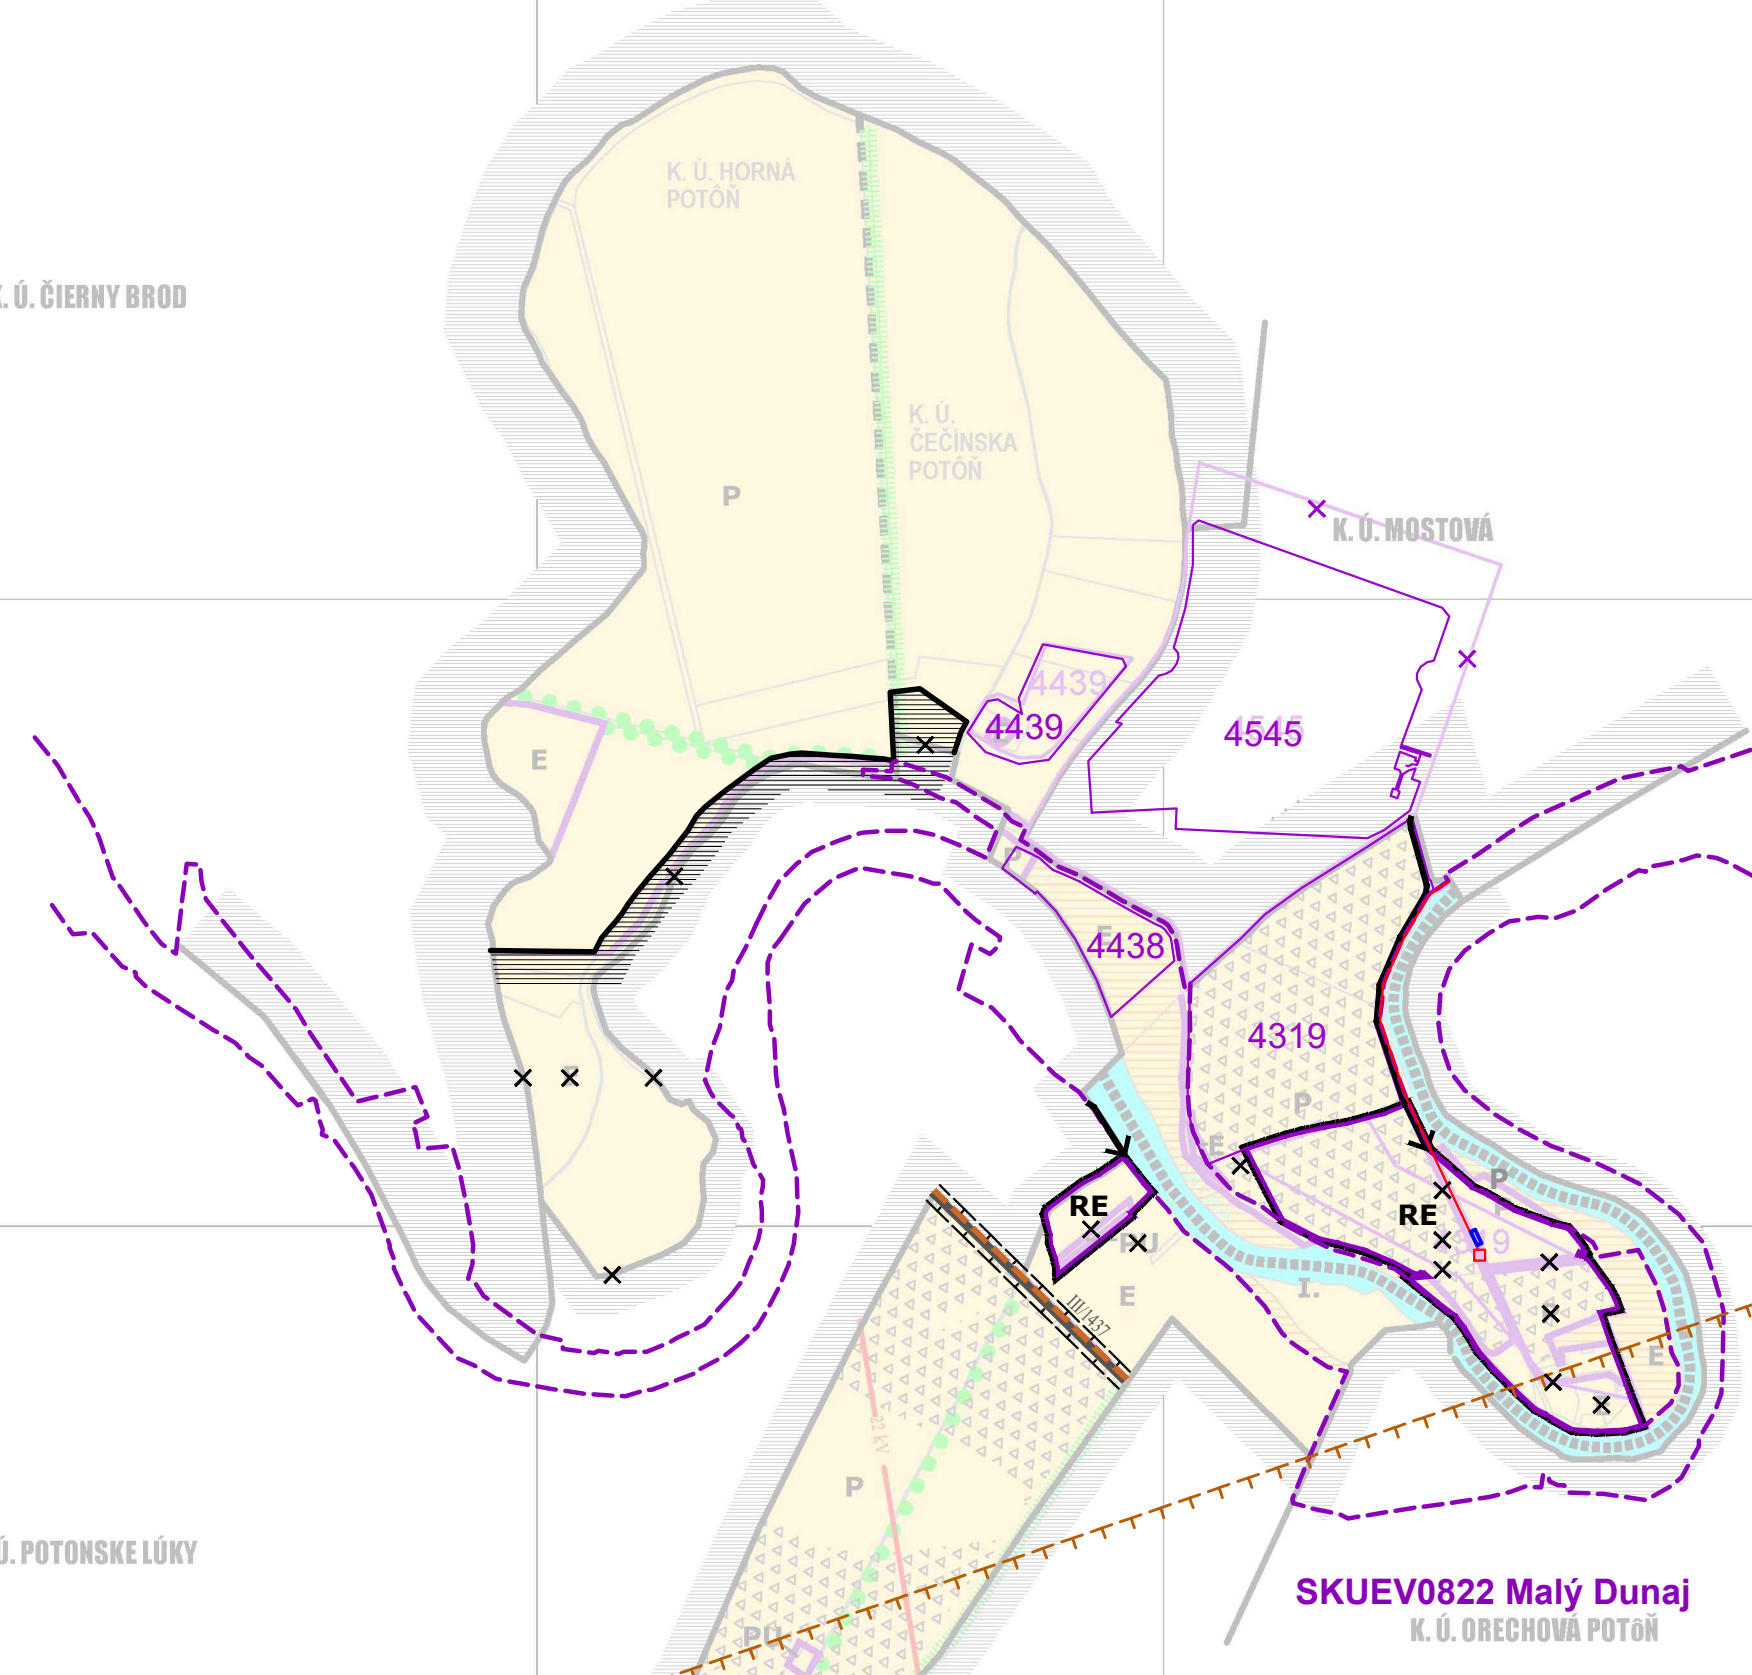

K. Ú. ČERNÝ BROD

K. Ú. POTONSKÉ LÓKY

K. Ú. MICHAL NA OSTROVE

K. Ú. BĚHOVA

K. Ú. ČECHOVA

SKUEV0822 Malý Dunaj
K. Ú. ORECHOVÁ POTÔŇ

K. Ú. BELLOVA VES

K. Ú. LEHNICE

SKCHVU 012 Lehnice

K. Ú. ČECHOVA

LEGENDA ZaD č. 5/2025

ADMINISTRATÍVNE HRANICE	
	HRANICA ADMINISTRATÍVNEHO ÚZEMIA OBCE
	HRANICA ZASTAVANÉHO ÚZEMIA
LIMITY VYUŽITIA ÚZEMIA	
	HRANICA ČIEV MALÝ DUNAJ
	HRANICA ČIEV LEHNICE
	PRIESKUMNÉ ÚZEMIE N61/07
	OBLASŤ, KDE NEMOŽNO VYKONÁVAŤ LOŽISKOVÝ GP NA ROPU A ZEMNÝ PLYN (CELEK I.)
	LOŽISKO NEVYHRADENÉHO NERASTU
	PRÁVDEPODOBNÁ ENVIRONMENTÁLNA ZATAŽ
	CESTY III. TRIEDY
	OSTATNÉ CESTY
	PARKOVISKA
	OCHRANNÉ PÁSMA VŠETKÝCH DRUHOV
REGULATÍVY VYUŽITIA ÚZEMIA	
	HRANICE REGULÁČNYCH BLOKOV
R	REGULÁČNY BLOK R - HLAVNÉ FUNKČNÉ VYUŽITIE: BYVANIE V RÔD DOMOCH /
O	REGULÁČNY BLOK O - HLAVNÉ FUNKČNÉ VYUŽITIE: OBYVATEĽSKÁ VYBAVENOSŤ /
RE	REGULÁČNY BLOK RE - HLAVNÉ FUNKČNÉ VYUŽITIE: REKREÁCIA
OS	REGULÁČNY BLOK OS - HLAVNÉ FUNKČNÉ VYUŽITIE: ZMIEŠANÉ ÚZEMIE (OBYVATEĽSKÉ VYBAVENOSŤ A SKLADY)
VS	REGULÁČNY BLOK VS - HLAVNÉ FUNKČNÉ VYUŽITIE: NEPRACOVNÝCH VÝROBA A SKLADY /
PVS	REGULÁČNY BLOK PVS - HLAVNÉ FUNKČNÉ VYUŽITIE: ZMIEŠANÉ ÚZEMIE (PRACOVNÝCH, NEPRACOVNÝCH VÝROBA A SKLADY)
PU	REGULÁČNY BLOK PU - HLAVNÉ FUNKČNÉ VYUŽITIE: POĽNOHOSPODÁRSKE ÚSADLOSTI /
S	REGULÁČNY BLOK S - HLAVNÉ FUNKČNÉ VYUŽITIE: SKLÉNĹKOVÉ HOSPODÁRSTVO /
P	REGULÁČNY BLOK P - HLAVNÉ FUNKČNÉ VYUŽITIE: POĽNOHOSPODÁRSKA VÝROBA (ORNÁ POĽA, TRÁVA, TRÁVA, KULTÚRY - OVOČNÉ SADY, TRÁVA, TRÁVA, TRÁVA, TRÁVA)
X	JAVY NA ZRUŠENIE
Zoznam verejnoprospesných stavieb	
	CYKLISTICKÉ TRASY
	VEDENIA VN
	TRAFOSTANKE

**ÚZEMNÝ PLÁN
HORNÁ POTÔŇ**

2B.1
MIERKA 1:10000
ZMENŠENIE NA 1:10000