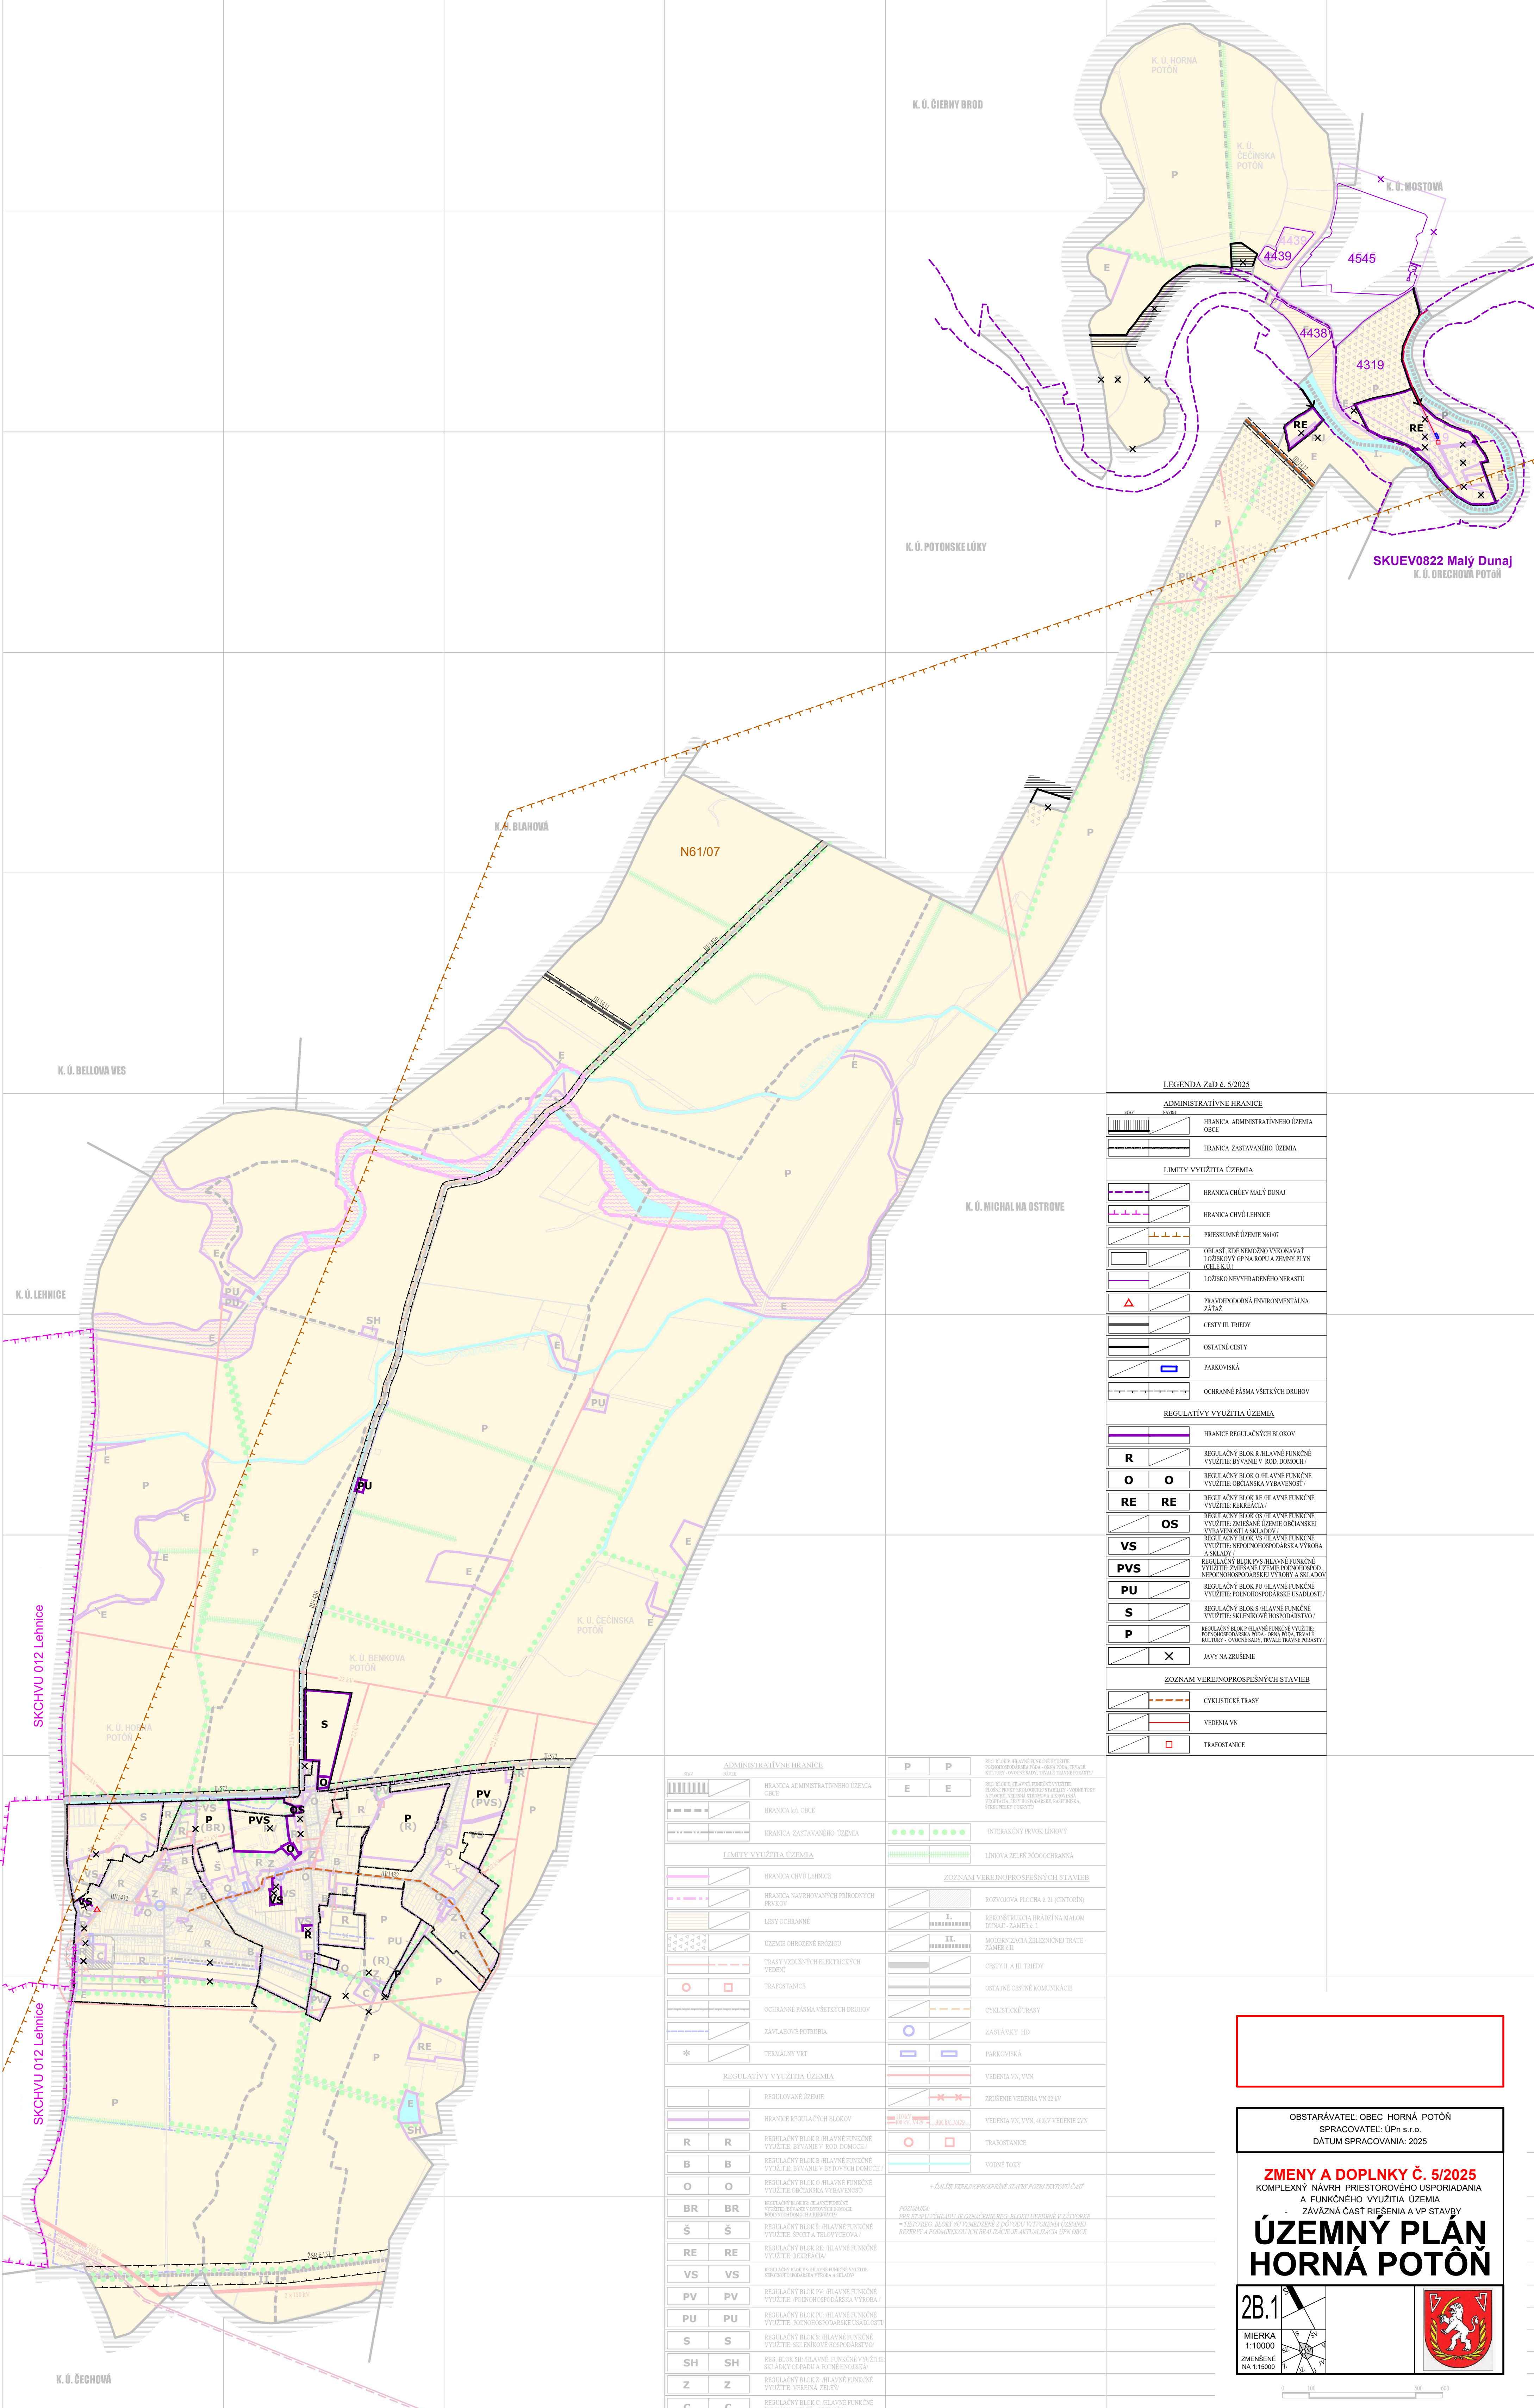

K. Ú. ČERNÝ BROD

K. Ú. POTONSKÉ LÓKY

K. Ú. MICHAL NA OSTROVE

K. Ú. BĚHOVA

K. Ú. ČECHOVA

SKUEV0822 Malý Dunaj
K. Ú. ORECHOVÁ POTÔŇ

K. Ú. BELLOVA VES

K. Ú. LEHNICE

SKCHVU 012 Lehnice

K. Ú. ČECHOVA

LEGENDA ZaD č. 5/2025

ADMINISTRATÍVNE HRANICE	
	HRANICA ADMINISTRATÍVNEHO ÚZEMIA OBCE
	HRANICA ZASTAVANÉHO ÚZEMIA
LIMITY VYUŽITIA ÚZEMIA	
	HRANICA ČIEV MALÝ DUNAJ
	HRANICA ČIEV LEHNICE
	PRIESKUMNÉ ÚZEMIE N61/07
	OBLASŤ, KDE NEMOŽNO VYKONÁVAŤ LOŽISKOVÝ GP NA ROPU A ZEMNÝ PLYN (CELEK I.)
	LOŽISKO NEVYHRADENÉHO NERASTU
	PRÁVDEPODOBNÁ ENVIRONMENTÁLNA ZATAŽ
	CESTY III. TRIEDY
	OSTATNÉ CESTY
	PARKOVISKA
	OCHRANNÉ PÁSMA VŠETKÝCH DRUHOV
REGULATÍVY VYUŽITIA ÚZEMIA	
	HRANICE REGULÁČNYCH BLOKOV
R	REGULÁČNY BLOK R - HLAVNÉ FUNKČNÉ VYUŽITIE: BYVANIE V RÔD DOMOCH /
O	REGULÁČNY BLOK O - HLAVNÉ FUNKČNÉ VYUŽITIE: OBYVATEĽSKÁ VYBAVENOSŤ /
RE	REGULÁČNY BLOK RE - HLAVNÉ FUNKČNÉ VYUŽITIE: REKREÁCIA
OS	REGULÁČNY BLOK OS - HLAVNÉ FUNKČNÉ VYUŽITIE: ZMIEŠANÉ ÚZEMIE (OBYVATEĽSKÉ VYBAVENOSŤ A SKLADY)
VS	REGULÁČNY BLOK VS - HLAVNÉ FUNKČNÉ VYUŽITIE: NEPRACOVNÝCH VÝROBA A SKLADY /
PVS	REGULÁČNY BLOK PVS - HLAVNÉ FUNKČNÉ VYUŽITIE: ZMIEŠANÉ ÚZEMIE (PRACOVNÝCH, NEPRACOVNÝCH VÝROBA A SKLADY)
PU	REGULÁČNY BLOK PU - HLAVNÉ FUNKČNÉ VYUŽITIE: POĽNOHOSPODÁRSKE ÚSADLOSTI /
S	REGULÁČNY BLOK S - HLAVNÉ FUNKČNÉ VYUŽITIE: SKLÉNĹKOVÉ HOSPODÁRSTVO /
P	REGULÁČNY BLOK P - HLAVNÉ FUNKČNÉ VYUŽITIE: POĽNOHOSPODÁRSKA VÝROBA (ORNÁ POĽA, TRÁVA, TRÁVA, KULTÚRY - OVOČNÉ SADY, TRÁVA, TRÁVA, TRÁVA, TRÁVA)
X	JAVY NA ZRUŠENIE
Zoznam verejnoprospesných stavieb	
	CYKLISTICKÉ TRASY
	VEDENIA VN
	TRAFOSTANKE

**ÚZEMNÝ PLÁN
HORNÁ POTÔŇ**

2B.1
MIERKA 1:10000
ZMENŠENIE NA 1:10000