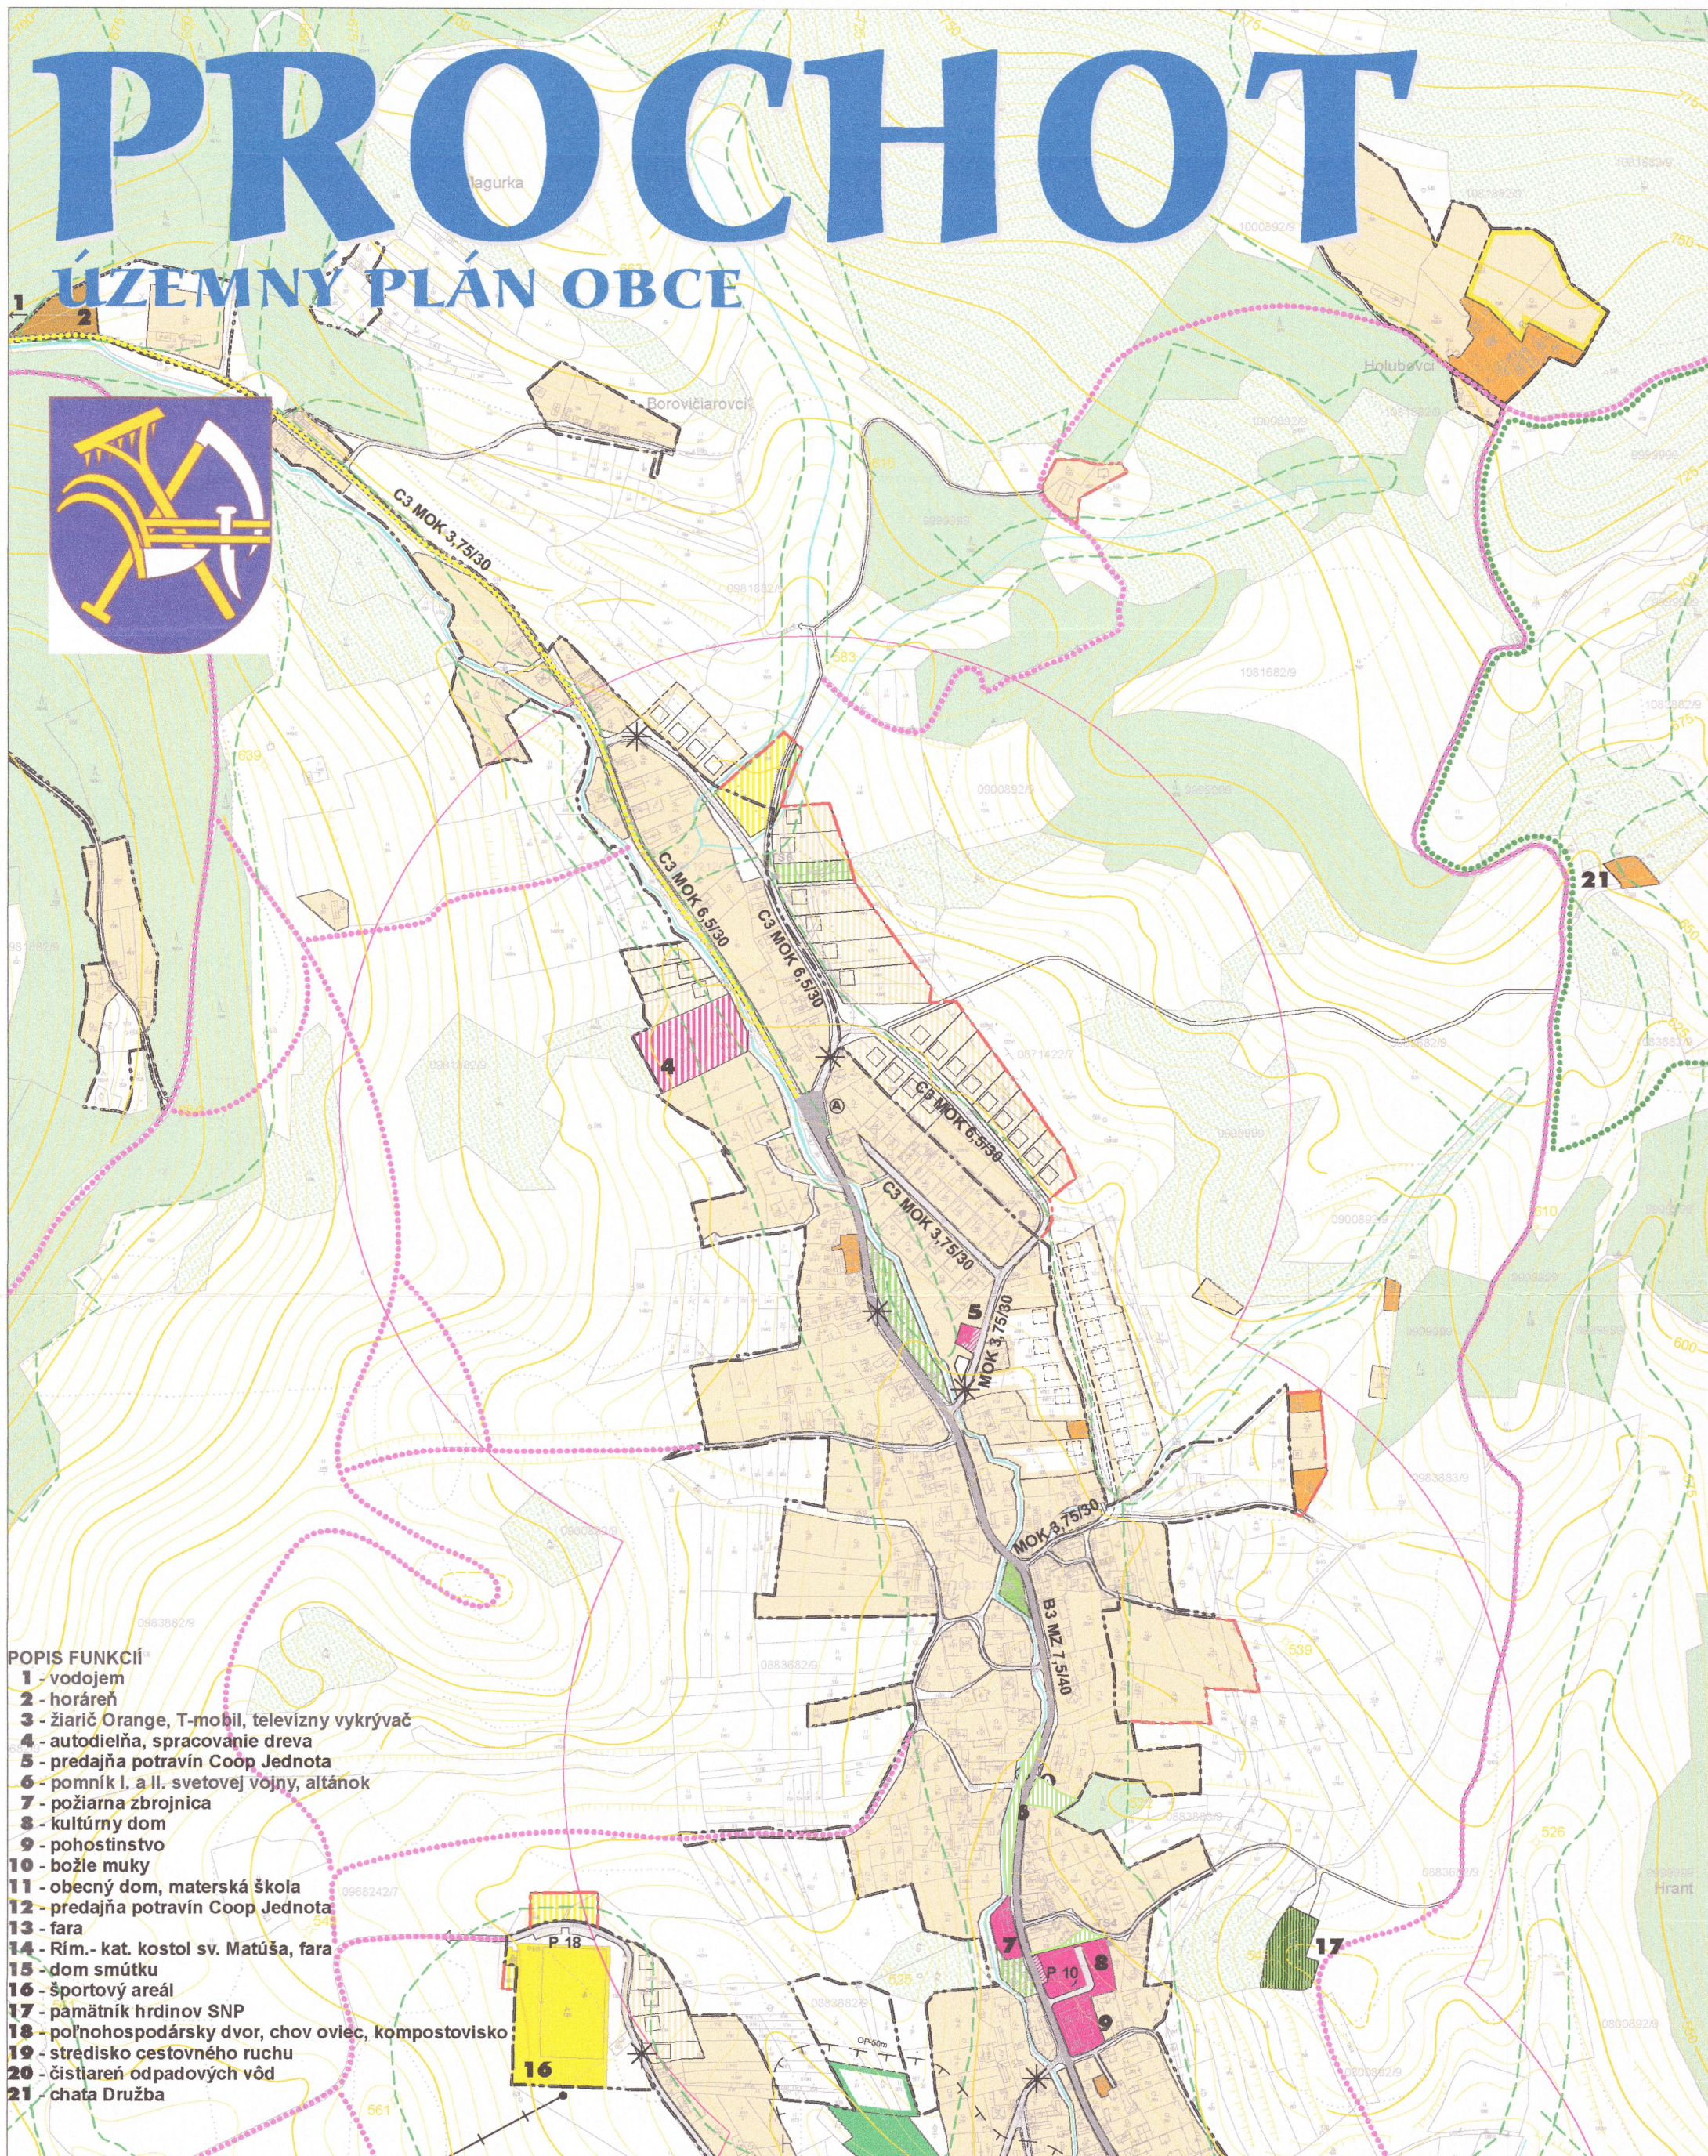

PROCHOT

ÚZEMNÝ PLÁN OBCE

POPIS FUNKCIÍ

- 1 - vodojem
- 2 - horáreň
- 3 - žiarič Orange, T-mobil, televízny vykryvač
- 4 - autodieliňa, spracovanie dreva
- 5 - predajňa potravín Coop Jednota
- 6 - pomník I. a II. svetovej vojny, altánok
- 7 - požiarna zbrojnica
- 8 - kultúrny dom
- 9 - pohostinstvo
- 10 - božie muky
- 11 - obecný dom, materská škola
- 12 - predajňa potravín Coop Jednota
- 13 - fara
- 14 - Rím.- kat. kostol sv. Matúša, fara
- 15 - dom smútku
- 16 - športový areál
- 17 - pamätník hrdinov SNP
- 18 - poľnohospodársky dvor, chov oviec, kompostovisko
- 19 - stredisko cestovného ruchu
- 20 - čistiareň odpadových vôd
- 21 - chata Družba