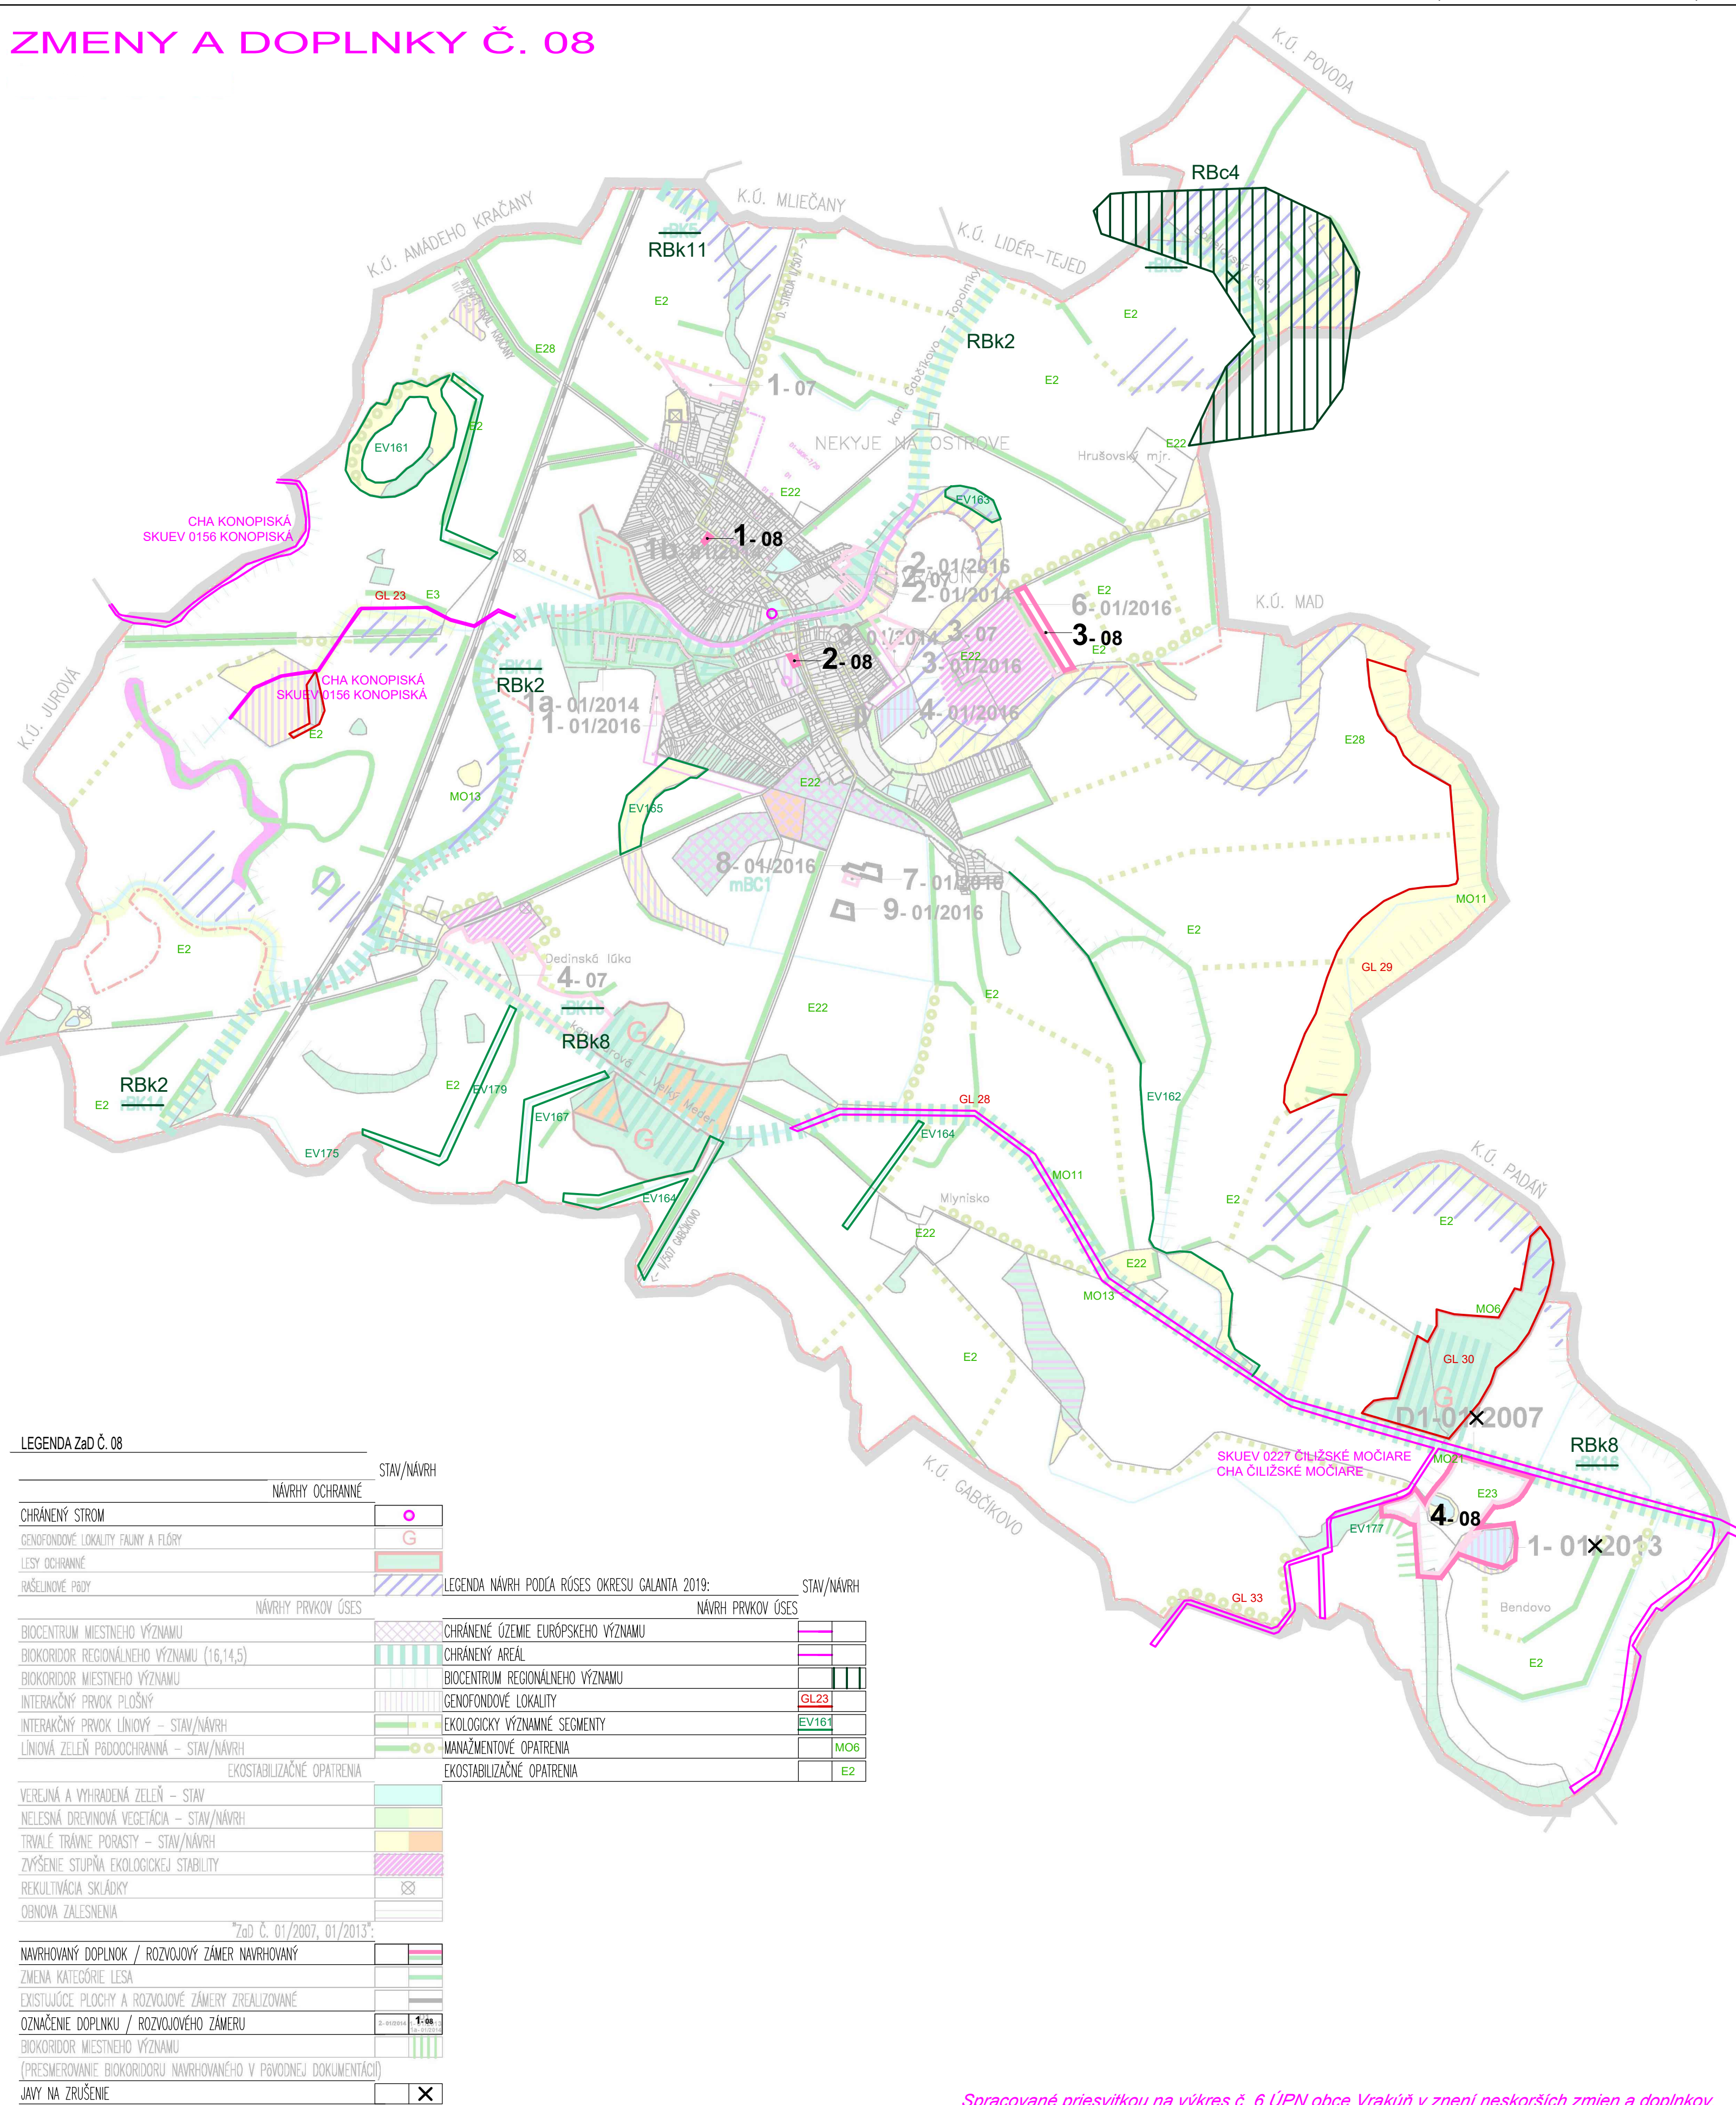

ZMENY A DOPLNKY Č. 08

LEGENDA ZaD Č. 08

STAV/NÁVRH	
NÁVRHY OCHRANNÉ	
CHRÁNENÝ STROM	○
GENOFONDOVÉ LOKALITY FAUNY A FLÓRY	G
LESY OCHRANNÉ	
RAŠELINOVÉ PÔDY	
LEGENDA NÁVRH PODĽA RÚSES OKRESU GALANTA 2019:	
NÁVRHY PRVKOV ÚSES	STAV/NÁVRH
BIOCENTRUM MIESTNEHO VÝZNAMU	
BIOKORIDOR REGIONÁLNEHO VÝZNAMU (16,14,5)	
BIOKORIDOR MIESTNEHO VÝZNAMU	
INTERAKČNÝ PRVOK PLOŠNÝ	
INTERAKČNÝ PRVOK LÍNOVÝ - STAV/NÁVRH	
LÍNOVÁ ZELEŇ PĎODOCHRANNÁ - STAV/NÁVRH	
EKOSTABILIZAČNÉ OPATRENIA	
VEREJNÁ A VYHRADENÁ ZELEŇ - STAV	
NELESNÁ DREVINOVÁ VEGETÁCIA - STAV/NÁVRH	
TRVALÉ TRÁVNE PORASTY - STAV/NÁVRH	
ZVÝŠENIE STUPŇA EKOLOGICKEJ STABILITY	
REKULTIVÁCIA SKLÁDKY	
OBNOVA ZALESNENIA	
ZaD Č. 01/2007, 01/2013	
NÁVRHOVANÝ DOPLNOK / ROZVOJOVÝ ZÁMER NÁVRHOVANÝ	
ZMENA KATEGÓRIE LEŠA	
EXISTUJÚCE PLOCHY A ROZVOJOVÉ ZÁMERY ZREALIZOVANÉ	
OZNAČENIE DOPLNKU / ROZVOJOVÉHO ZÁMERU	1-08
BIOKORIDOR MIESTNEHO VÝZNAMU (PRESMEROVANIE BIOKORIDORU NÁVRHOVANÉHO V PŎVODNEJ DOKUMENTÁCII)	
JAVY NA ZRUŠENIE	X

Spracované priesvitkou na výkres č. 6 ÚPN obce Vrakúň v znení neskorších zmien a doplnkov.