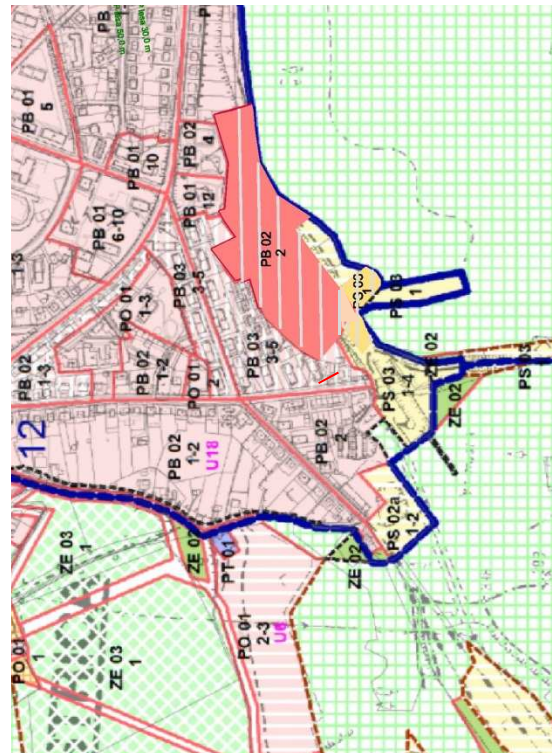

Výkres 3a Komplexný urbanistický návrh
- stav

Výkres 3a Komplexný urbanistický návrh
- návrh Zmien a doplnkov

Výkres 7a Funkčné a výškové regulatívy a limity
- stav

Výkres 7a Funkčné a výškové regulatívy a limity
- návrh Zmien a doplnkov